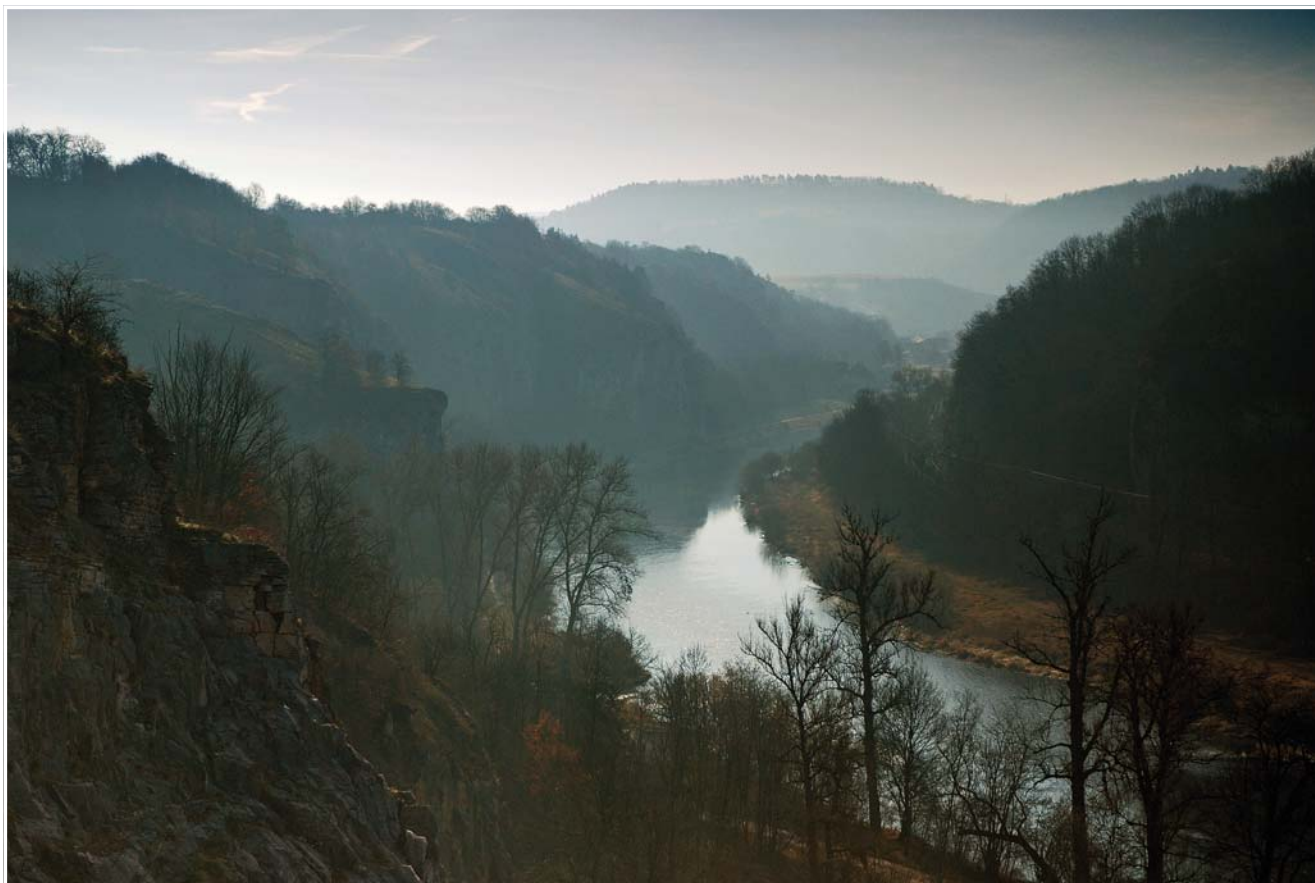

S FOTOAPARÁTEM v podzemí i na povrchu

Pohledy na přírodu kolem nás objektivy autorů
Martina Majera a Zdeňka Špačka

Rudická galerie, Dělnický dům Rudice
10. října až 28. listopadu 2009

Otevřeno: sobota a neděle 13.00 – 17.00 hodin
ostatní dny dle domluvy