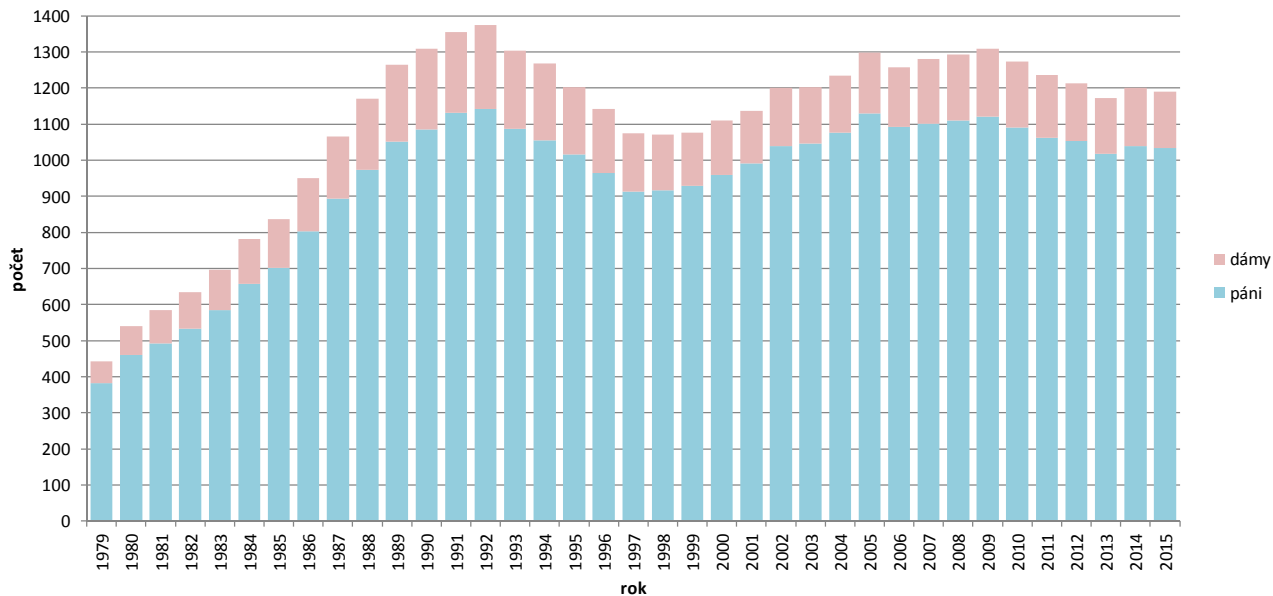

Vývoj členstva České speleologické společnosti

zdroj dat: členská databáze ČSS

zpracovala: Veronika Vlčková

datum: 21. 3. 2016